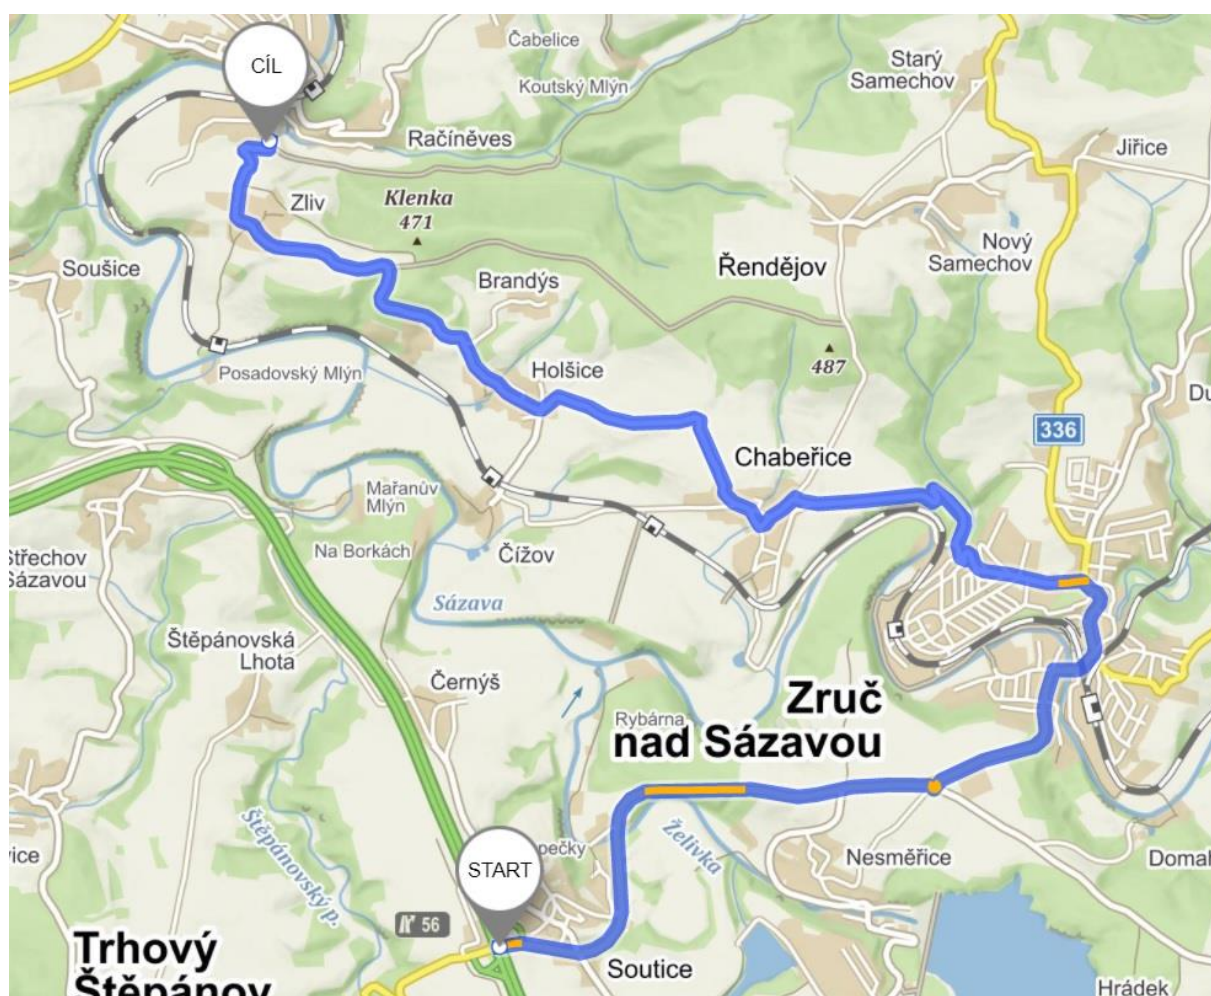

PANORAMA

GOLF RESORT

Milí golfisté a golfistky, rádi bychom Vás upozornili na probíhající rekonstrukci mostu přes Sázavu v Kácově. Pro zjednodušení plánování Vaší cesty si Vám dovolujeme navrhnout možné objízdné trasy, které Vám způsobí zdržení při dojezdu maximálně 15 minut.

Tyto objízdné trasy jsou dočasné, brzy bude možná objíždka podél železniční trati v Kácově.

Příjezd po D1 - pokračujte na Exit 56 na Zruč nad Sázavou, dále pojedete přes Zruč nad Sázavou, Chabeřice, Holšice do Kácova - doporučená trasa.

PANORAMA

GOLF RESORT

Příjezd po D1 - Exit 49 - místo odbočení do Kácova pokračujte po silnici 125 na Zbizuby, Nechybu, po průjezdu Nechybou odbočte doprava na Vlkovou, pokračujte přes Petrovice, Kasanice. Před Čstínem odbočte doprava na Polipsy a přes Račíněves pokračujte do Kácova.

PANORAMA GOLF RESORT

Příjezd od Kutné Hory a Uhlířských Janovic - na silnici 125 odbočte doleva před obcí Nechyba na Vlkovou, pokračujte přes Petrovice, Kasanice. Před Čestínem odbočte doprava na Polipsy a přes Račíněves pokračujte do Kácova.