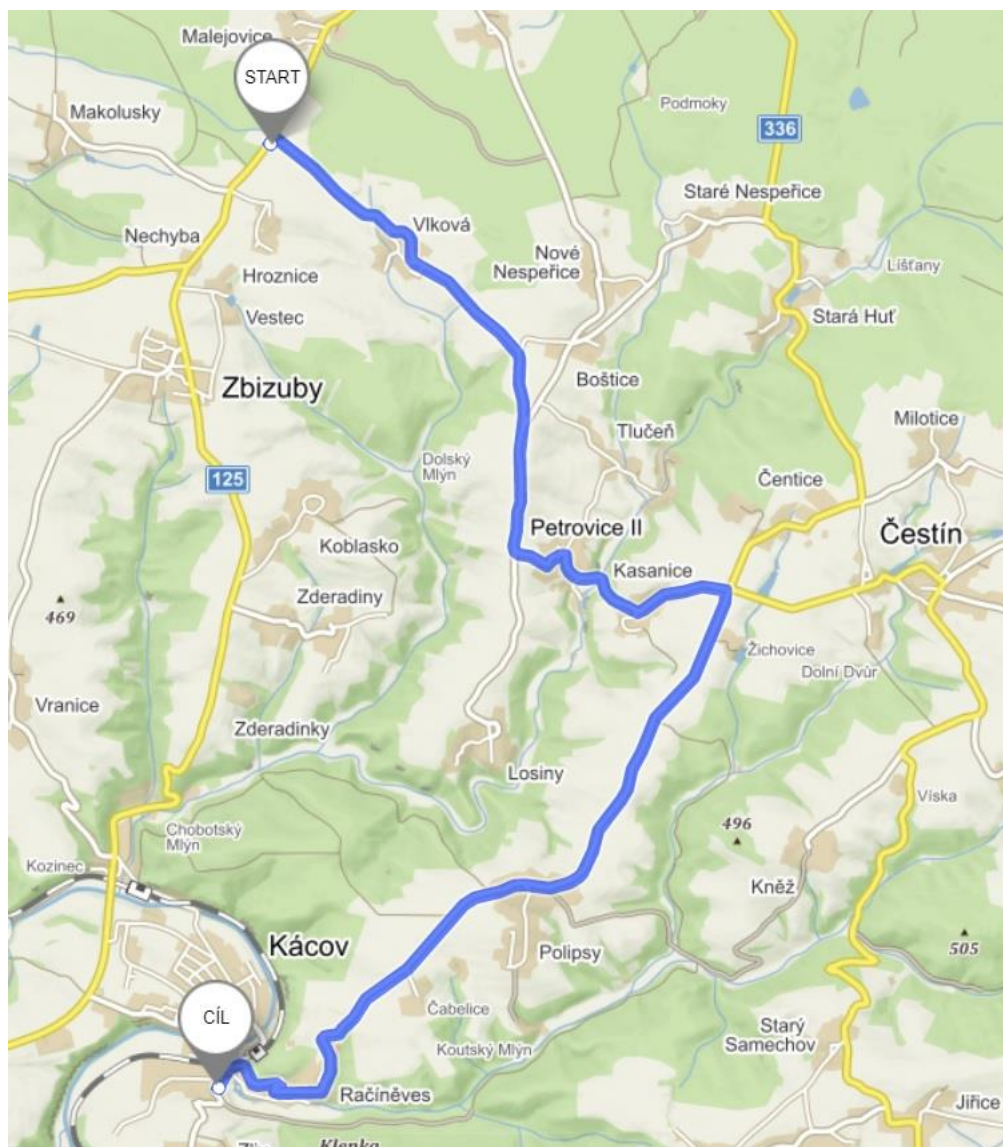

PANORAMA

GOLF RESORT

Milí golfisté a golfistky, rádi bychom Vás upozornili na probíhající rekonstrukci mostu přes Sázavu v Kácově. Pro zjednodušení plánování Vaší cesty si Vám dovolujeme navrhnout možné objízdné trasy, které Vám způsobí zdržení při dojezdu maximálně 15 minut.

Tyto objízdné trasy jsou dočasné, brzy bude možná objíždka podél železniční trati v Kácově.

Příjezd po D1 - pokračujte na Exit 56 na Zruč nad Sázavou, dále pojedete přes Zruč nad Sázavou, Chabeřice, Holšice do Kácova - doporučená trasa.

PANORAMA

GOLF RESORT

Příjezd po D1 - Exit 49 - místo odbočení do Kácova pokračujte po silnici 125 na Zbizuby, Nechybu, po průjezdu Nechybou odbočte doprava na Vlkovou, pokračujte přes Petrovice, Kasanice. Před Čstínem odbočte doprava na Polipsy a přes Račíněves pokračujte do Kácova.

PANORAMA GOLF RESORT

Příjezd od Kutné Hory a Uhlířských Janovic - na silnici 125 odbočte doleva před obcí Nechyba na Vlkovou, pokračujte přes Petrovice, Kasanice. Před Čestínem odbočte doprava na Polipsy a přes Račíněves pokračujte do Kácova.