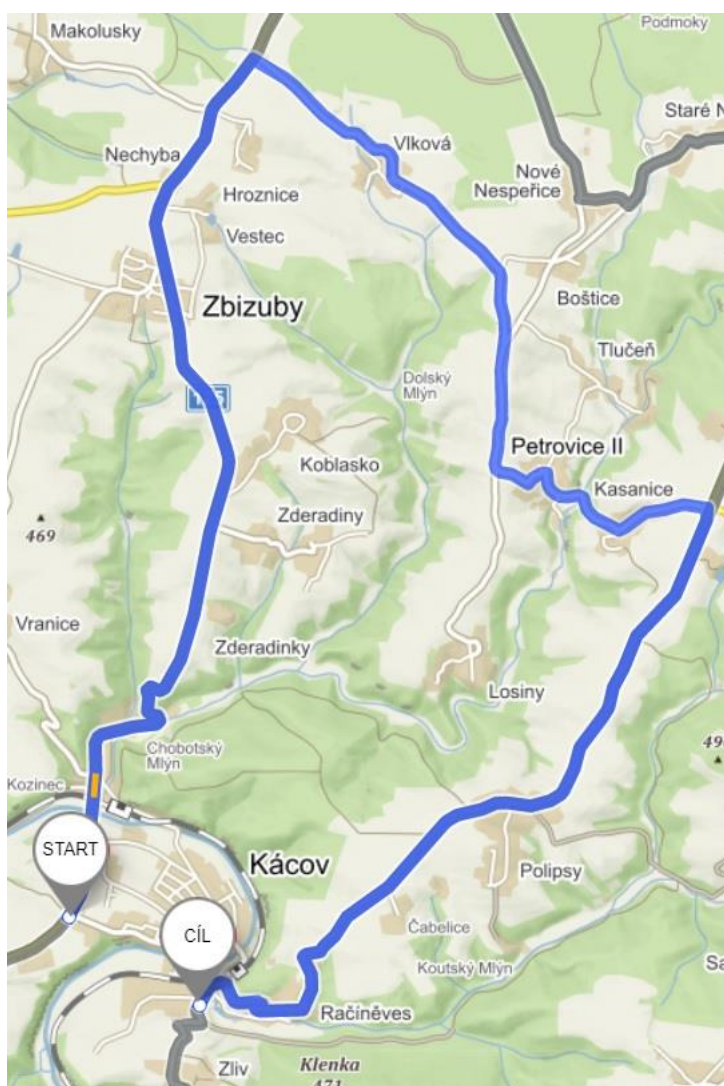

PANORAMA

GOLF RESORT

Milí golfisté a golfistky, rádi bychom Vás upozornili na probíhající rekonstrukci mostu přes Sázavu v Kácově. Pro zjednodušení plánování Vaší cesty si Vám dovolujeme navrhnout možné objízdné trasy, které Vám způsobí zdržení při dojezdu maximálně 15 minut.

Tyto objízdné trasy jsou dočasné, brzy bude možná objíždka podél železniční trati v Kácově.

Příjezd po D1 - pokračujte na Exit 56 na Zruč nad Sázavou, dále pojedete přes Zruč nad Sázavou, Chabeřice, Holšice do Kácova - doporučená trasa.

PANORAMA

GOLF RESORT

Příjezd po D1 - Exit 49 - místo odbočení do Kácova pokračujte po silnici 125 na Zbizuby, Nechybu, po průjezdu Nechybou odbočte doprava na Vlkovou, pokračujte přes Petrovice, Kasanice. Před Čstínem odbočte doprava na Polipsy a přes Račíněves pokračujte do Kácova.

PANORAMA GOLF RESORT

Příjezd od Kutné Hory a Uhlířských Janovic - na silnici 125 odbočte doleva před obcí Nechyba na Vlkovou, pokračujte přes Petrovice, Kasanice. Před Čestínem odbočte doprava na Polipsy a přes Račíněves pokračujte do Kácova.